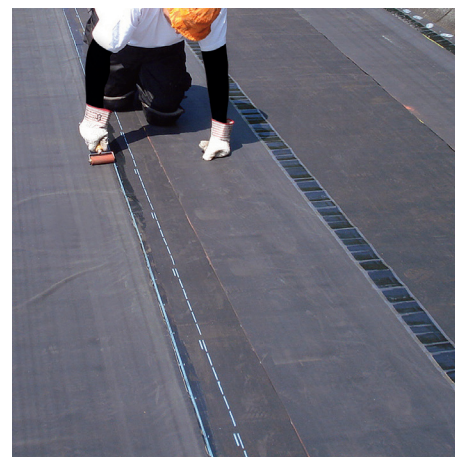

Hun EPDM-membranen bedekken intussen

- meer dan 100 miljoen m² daken in de Benelux.
- meer dan 1 miljard m² daken wereldwijd.

Sterk, sterker, Tiplon!

Tiplon is een supersterk EPDM membraan

- Handige Pre-tape: tot 70% snellere plaatsing op naadverbindingen
- Duurzame bescherming dankzij interne wapening
- Geen vlam op het dak. Tiplon is vuurvrij verwerkbaar
- Duurzame dakbedekking bestand tegen extreme weersomstandigheden
- Te verwachten levensduur van minstens 50 jaar